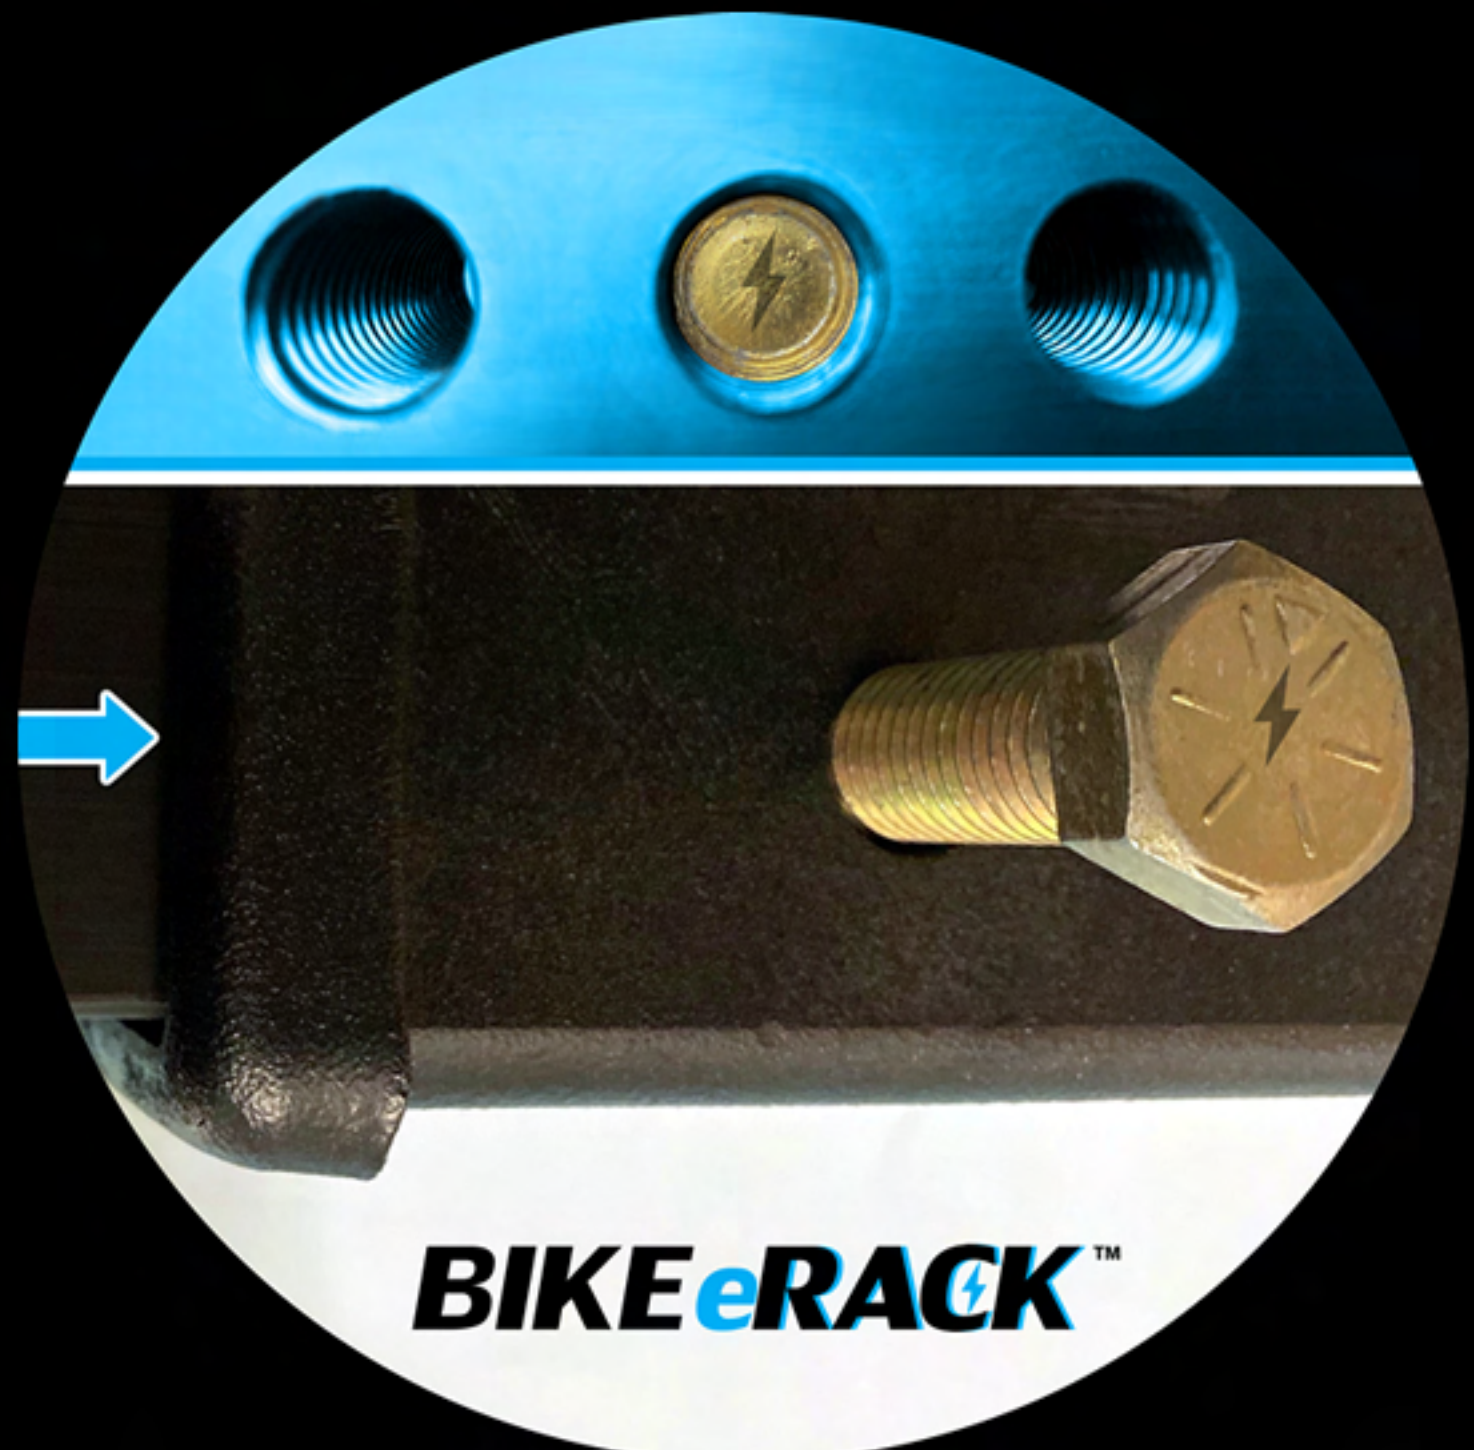

⚡ Accès facile au coffre

⚡ Lumières de signalisation & plaque

FAITS SAILLANTS

⚡ Aluminium anodisé de couleurs

⚡ Capacité de 90 lbs par vélo

⚡ 3 Positions sans cognement

⚡ Contact doux sur roues uniquement

Le premier porte-vélos à auto-chargement électrique

eRACK™

⚡ **Support de plaque éclairé**

⚡ **Solide & Sans corrosion**

⚡ **Bouton-poussoir d'arrêt avec clé**

⚡ **Conçu pour verrouiller chaque vélo**

⚡ **Spacieux entre les vélos**

⚡ **Station d'entretien de vélos**