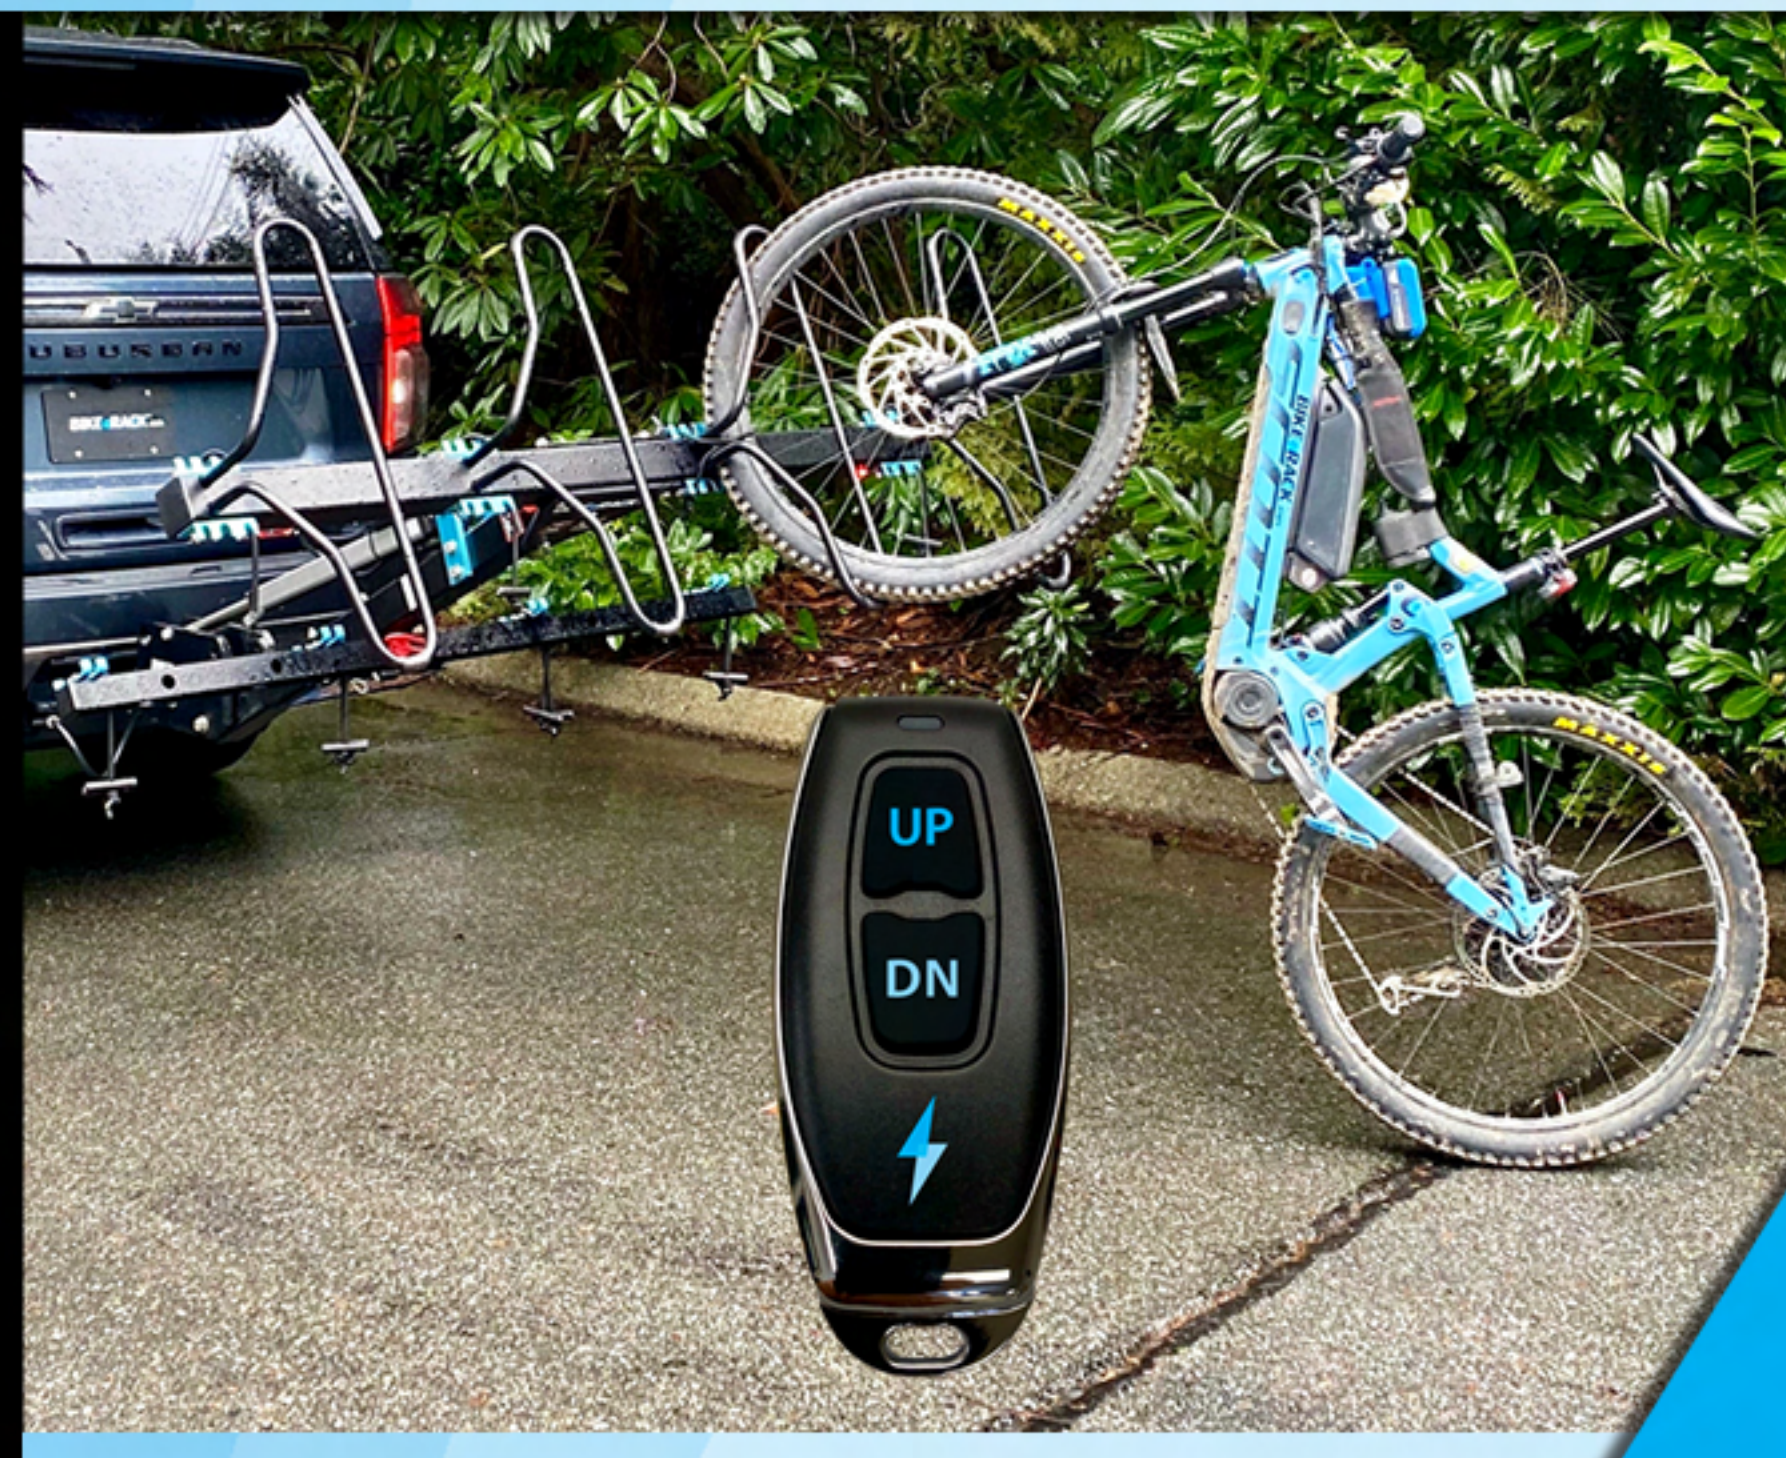

BIKE eRACK™

Auto-chargement électrique Solide

BIKE eRACK.com

1 à 5+ Vélos 16 Finis en aluminium

FAIT AU CANADA

ACCÈS FACILE AU COFFRE

⚡ Auto-chargement sans effort

⚡ Télécommande sans fil

⚡ Accès facile au coffre

⚡ Lumières de signalisation & plaque

FAITS SAILLANTS

⚡ Aluminium anodisé de couleurs

⚡ Capacité de 90 lbs par vélo

⚡ 3 Positions sans cognement

⚡ Contact doux sur roues uniquement

Le premier porte-vélos à auto-chargement électrique

eRACK™

⚡ **Support de plaque éclairé**

⚡ **Solide & Sans corrosion**

⚡ **Bouton-poussoir d'arrêt avec clé**

⚡ **Conçu pour verrouiller chaque vélo**

⚡ **Spacieux entre les vélos**

⚡ **Station d'entretien de vélos**

⚡ **Goupille pour une sécurité extra**

⚡ **1 à 5+ Vélos électriques ou Vélos**

⚡ **eRACK est livré assemblé**