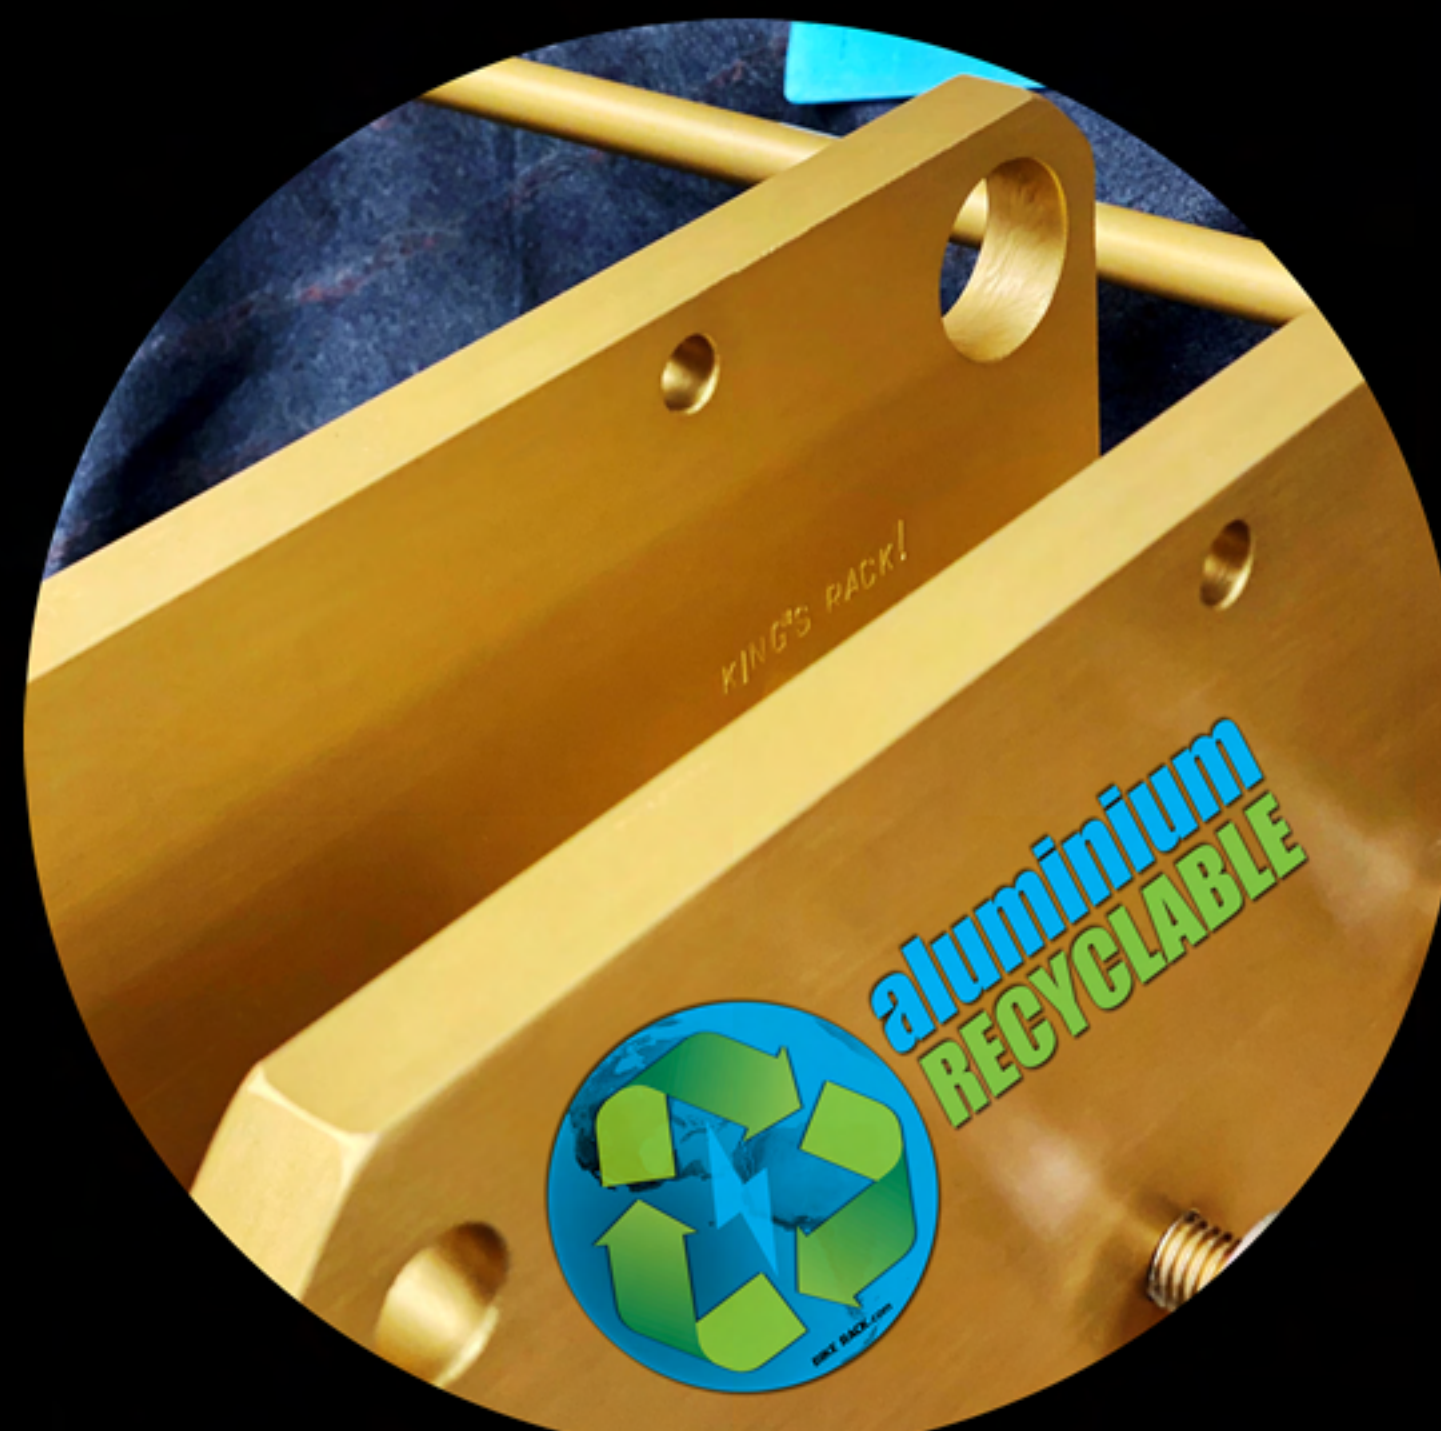

⚡ Accès facile au coffre

⚡ Lumières de signalisation & plaque

FAITS SAILLANTS

⚡ Aluminium anodisé de couleurs

⚡ Capacité de 90 lbs par vélo

⚡ 3 Positions sans cognement

⚡ Contact doux sur roues uniquement

Le premier porte-vélos à auto-chargement électrique

eRACK™

⚡ **Support de plaque éclairé**

⚡ **Solide & Sans corrosion**

⚡ **Bouton-poussoir d'arrêt avec clé**

⚡ **Conçu pour verrouiller chaque vélo**

⚡ **Spacieux entre les vélos**

⚡ **Station d'entretien de vélos**