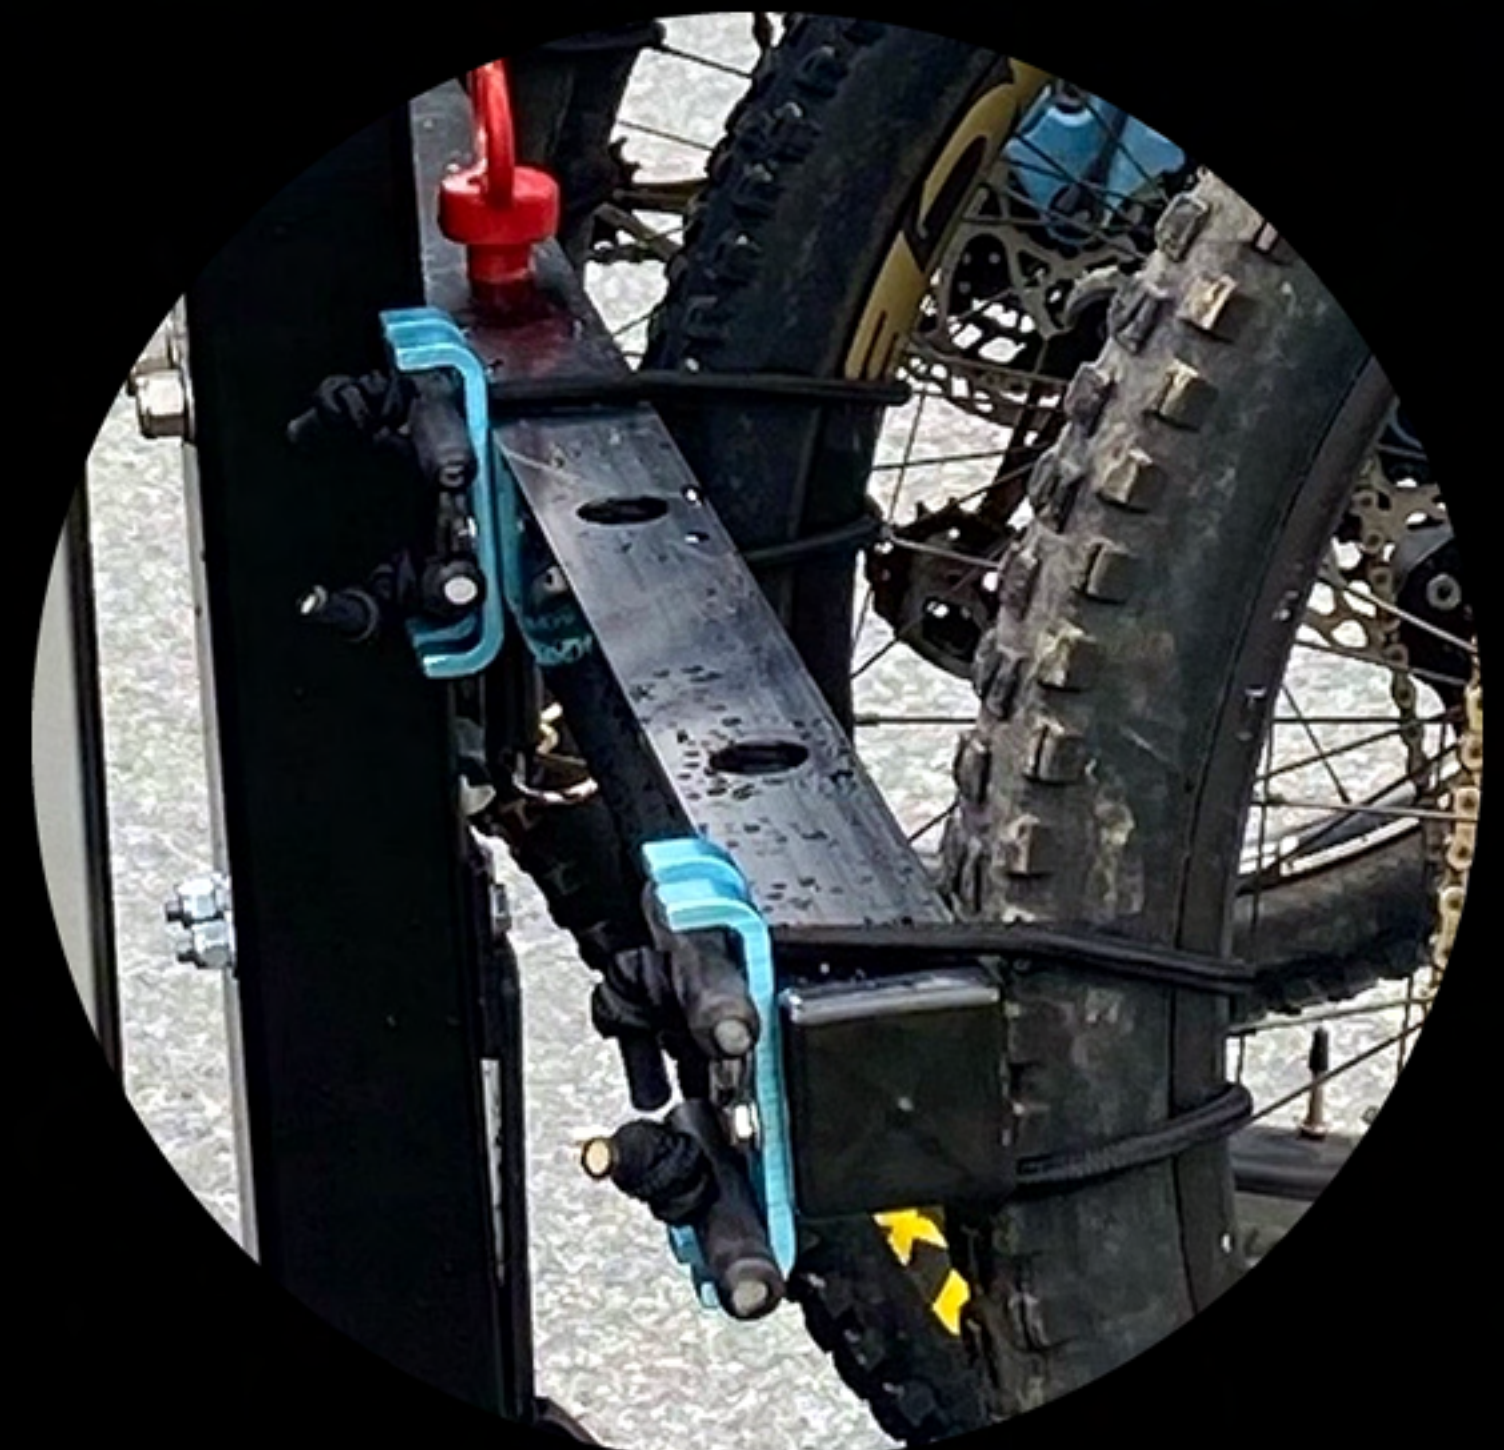

⚡ Accès facile au coffre

⚡ Lumières de signalisation & plaque

FAITS SAILLANTS

⚡ Aluminium anodisé de couleurs

⚡ Capacité de 90 lbs par vélo

⚡ 3 Positions sans cognement

⚡ Contact doux sur roues uniquement

Le premier porte-vélos à auto-chargement électrique

eRACK™

⚡ **Support de plaque éclairé**

⚡ **Solide & Sans corrosion**

⚡ **Bouton-poussoir d'arrêt avec clé**

⚡ **Conçu pour verrouiller chaque vélo**

⚡ **Spacieux entre les vélos**

⚡ **Station d'entretien de vélos**

⚡ **Goupille pour une sécurité extra**

⚡ **1 à 5+ Vélos électriques ou Vélos**

⚡ **eRACK est livré assemblé**